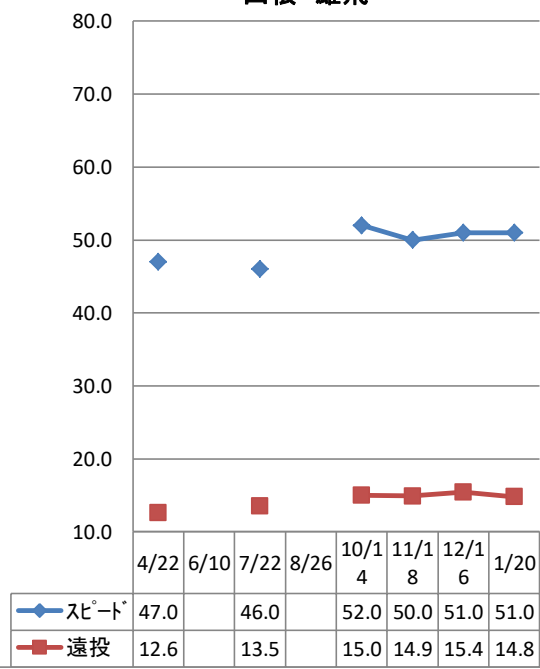

今村 颯太

小森 泰晟

中田 優雅

山根 朝陽

山根 雄飛

大江 颯季

今村 千晴

村上 蓮