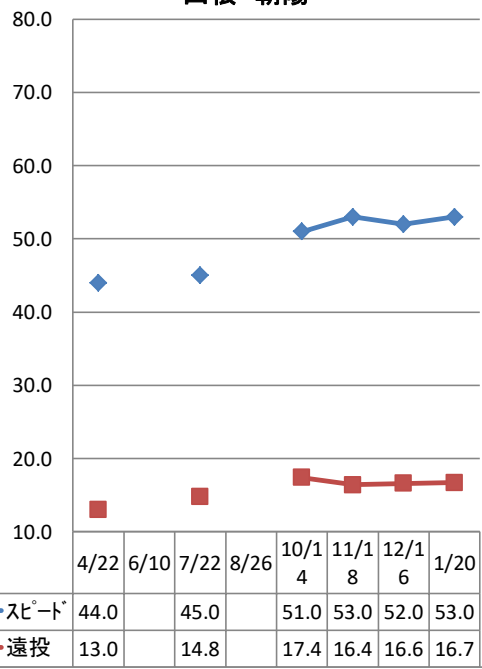

今村 颯太

小森 泰晟

中田 優雅

山根 朝陽

山根 雄飛

大江 颯季

今村 千晴

村上 蓮