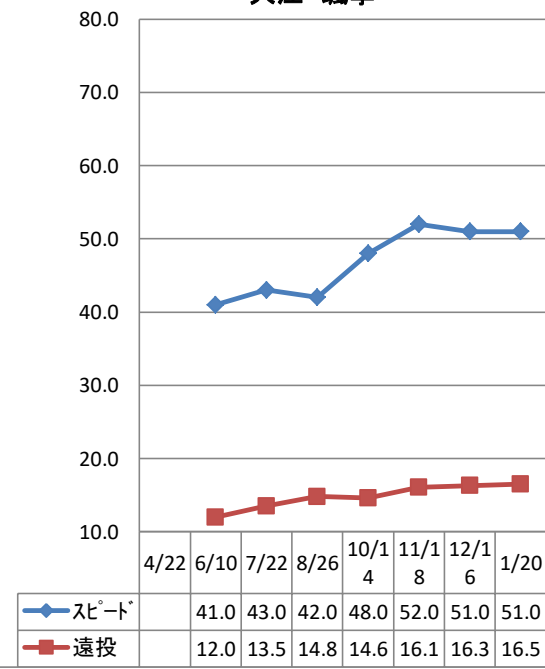

今村 颯太

小森 泰晟

中田 優雅

山根 朝陽

山根 雄飛

大江 颯季

今村 千晴

村上 蓮