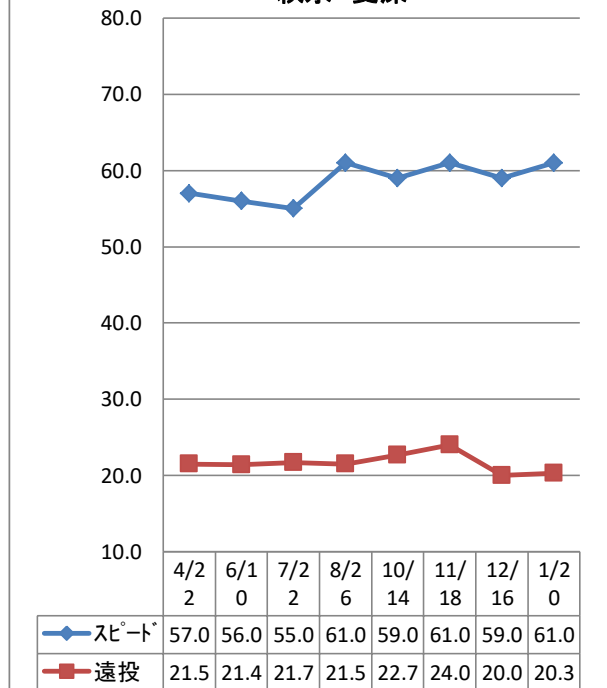

室谷 滯花

清水 咲良

岡本 夏芽

大森 美翔

安井 奈緒

山崎 穂乃果

桂木 美桜

萩永 愛深