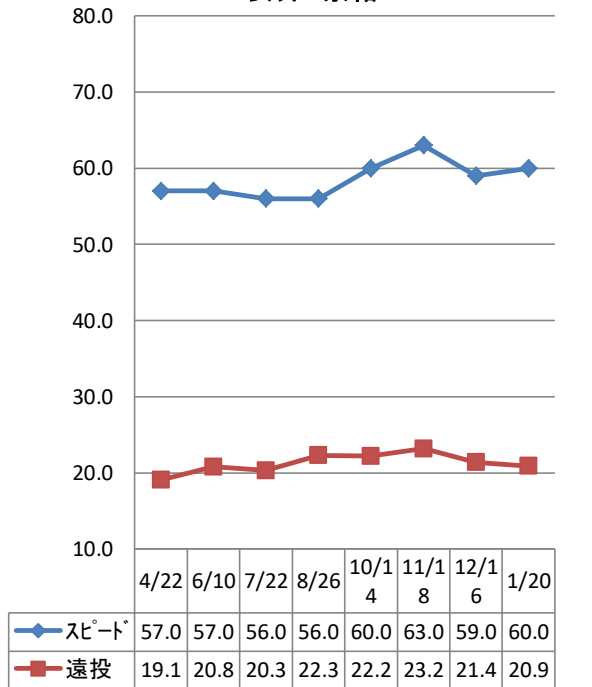

室谷 滯花

清水 咲良

岡本 夏芽

大森 美翔

安井 奈緒

山崎 穂乃果

桂木 美桜

萩永 愛深