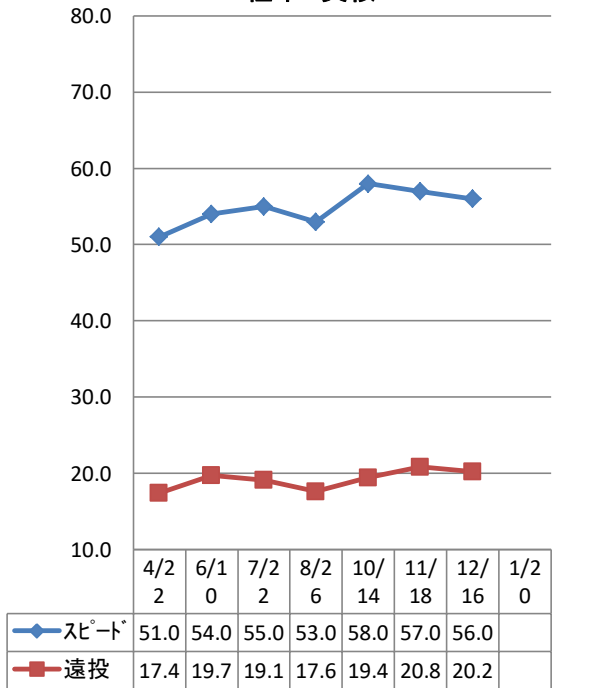

室谷 滯花

清水 咲良

岡本 夏芽

大森 美翔

安井 奈緒

山崎 穂乃果

桂木 美桜

萩永 愛深