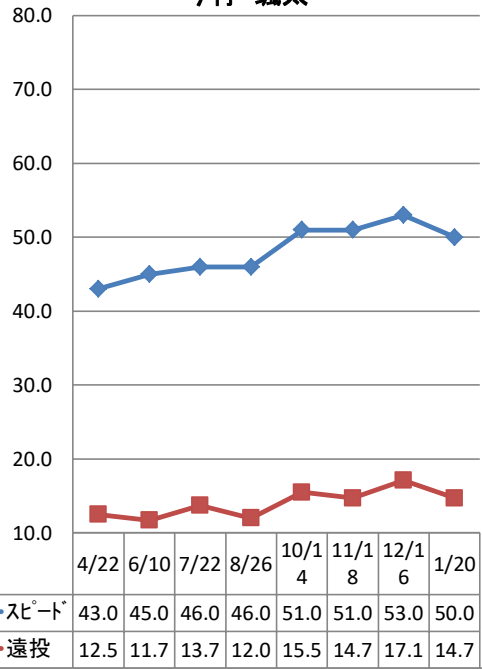

今村 颯太

小森 泰晟

中田 優雅

山根 朝陽

山根 雄飛

大江 颯季

今村 千晴

村上 蓮