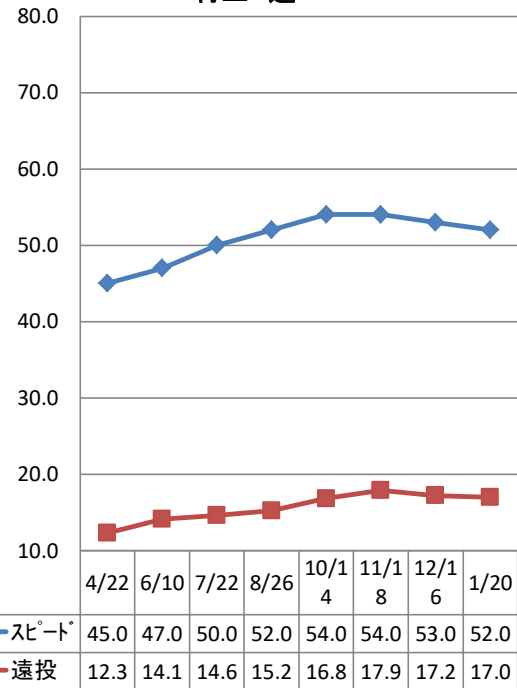

今村 颯太

小森 泰晟

中田 優雅

山根 朝陽

山根 雄飛

大江 颯季

今村 千晴

村上 蓮