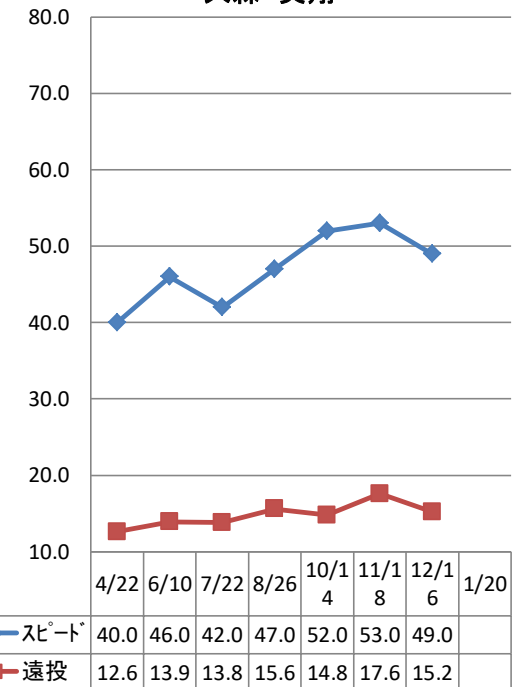

室谷 滯花

清水 咲良

岡本 夏芽

大森 美翔

安井 奈緒

山崎 穂乃果

桂木 美桜

萩永 愛深