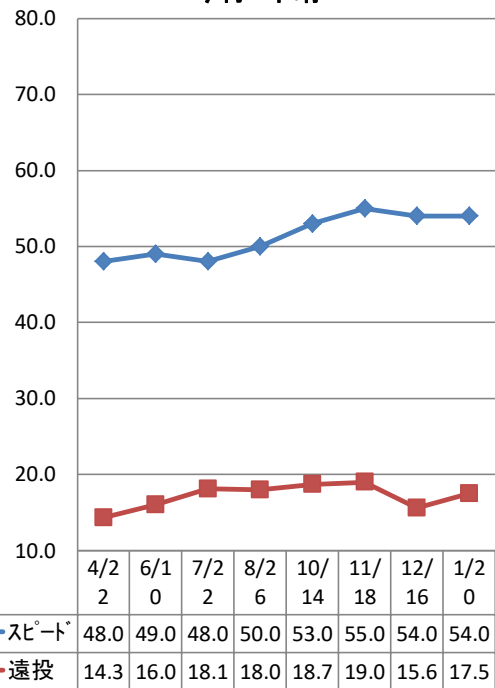

今村 颯太

小森 泰晟

中田 優雅

山根 朝陽

山根 雄飛

大江 颯季

今村 千晴

村上 蓮