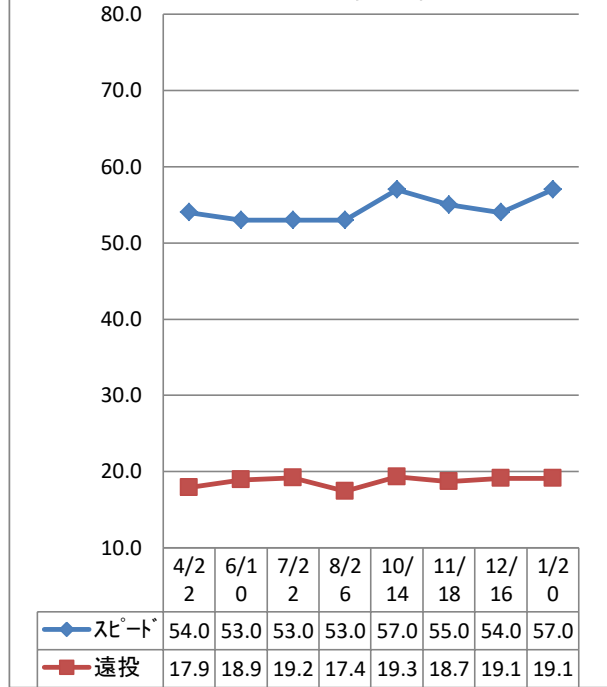

室谷 滯花

清水 咲良

岡本 夏芽

大森 美翔

安井 奈緒

山崎 穂乃果

桂木 美桜

萩永 愛深