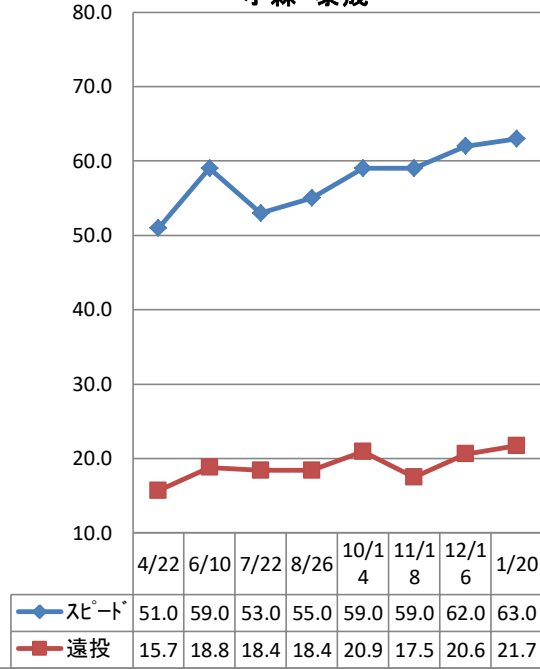

今村 颯太

小森 泰晟

中田 優雅

山根 朝陽

山根 雄飛

大江 颯季

今村 千晴

村上 蓮