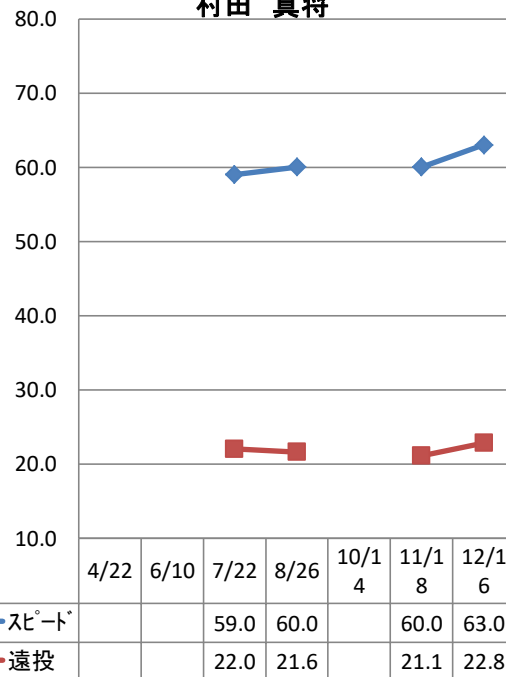

古川 倅志朗

福本 隆晟

村上 仁

村田 真将

小林 隼斗