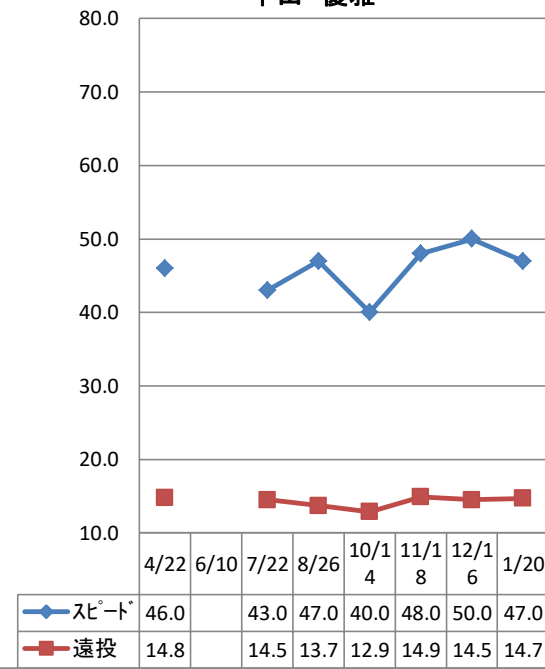

今村 颯太

小森 泰晟

中田 優雅

山根 朝陽

山根 雄飛

大江 颯季

今村 千晴

村上 蓮